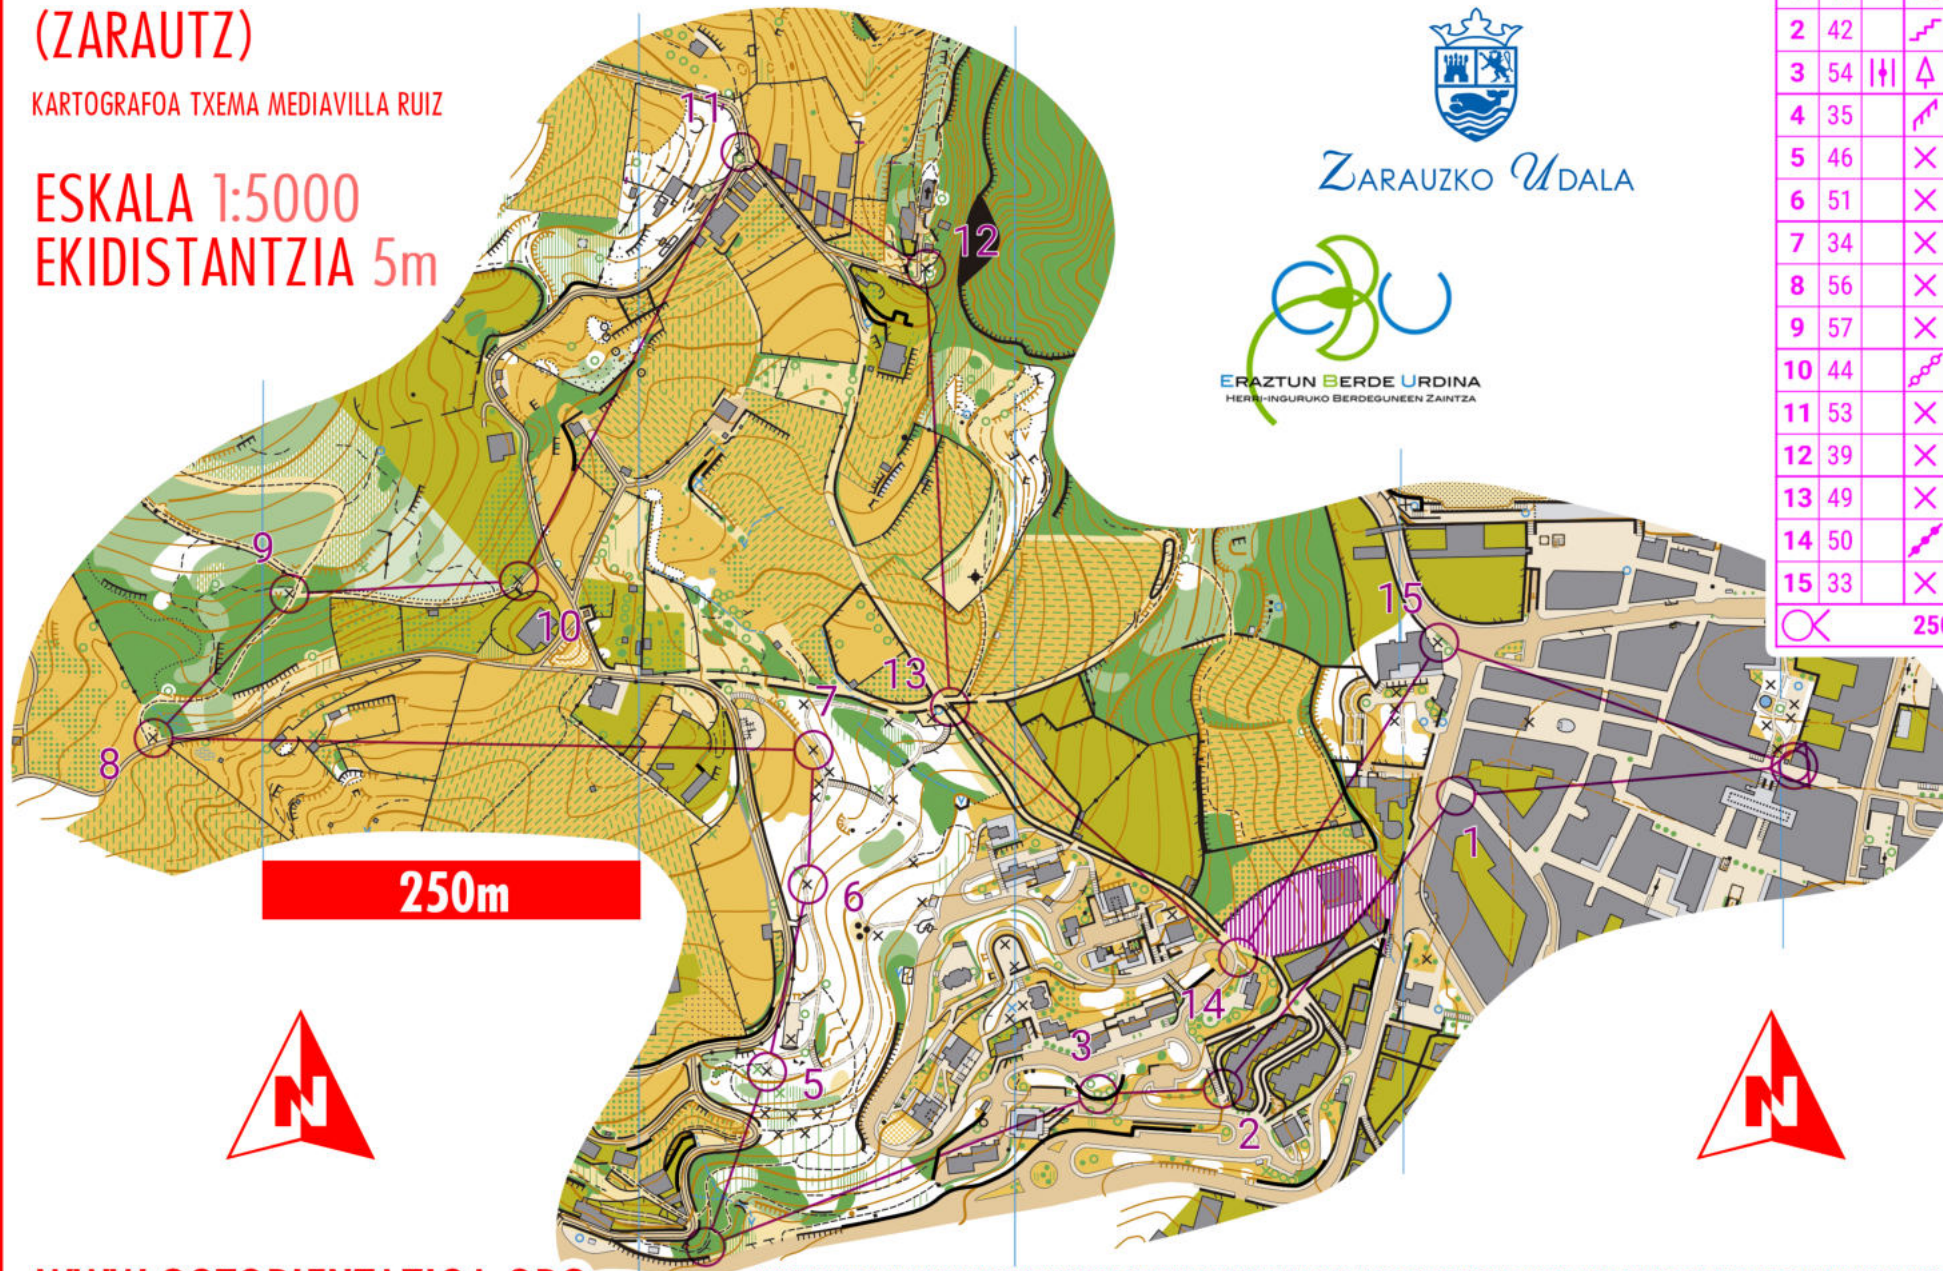

ORIENTAZIO IBILBIDE IRAUNKORRA

VISTA ALEGRE - SANTA BARBARA

(ZARAUZT)

KARTOGRAFOA TXEMA MEDIAVILLA RUIZ

ESKALA 1:5000

EKIDISTANTZIA 5m

ZARAUZKO UDALA

ERAZTUN BERDE URDINA
HERRIINGURUKO BERDEGUNEEN ZAINTZA

Zarautz iraunkorra			
	Gorria	3,4 km	
▷		■	○
1	47	■	○
2	42	▬	○
3	54	⚡	○
4	35	↗	
5	46	×	
6	51	×	
7	34	×	
8	56	×	
9	57	×	
10	44	▬	○
11	53	×	
12	39	×	
13	49	×	
14	50	↗	⌂
15	33	×	○
○		250 m	○

ZARAUZ - ORIENTAZIO IBILBIDE IRAUNKORRA | CIRCUITO PERMANENTE DE ORIENTACIÓN