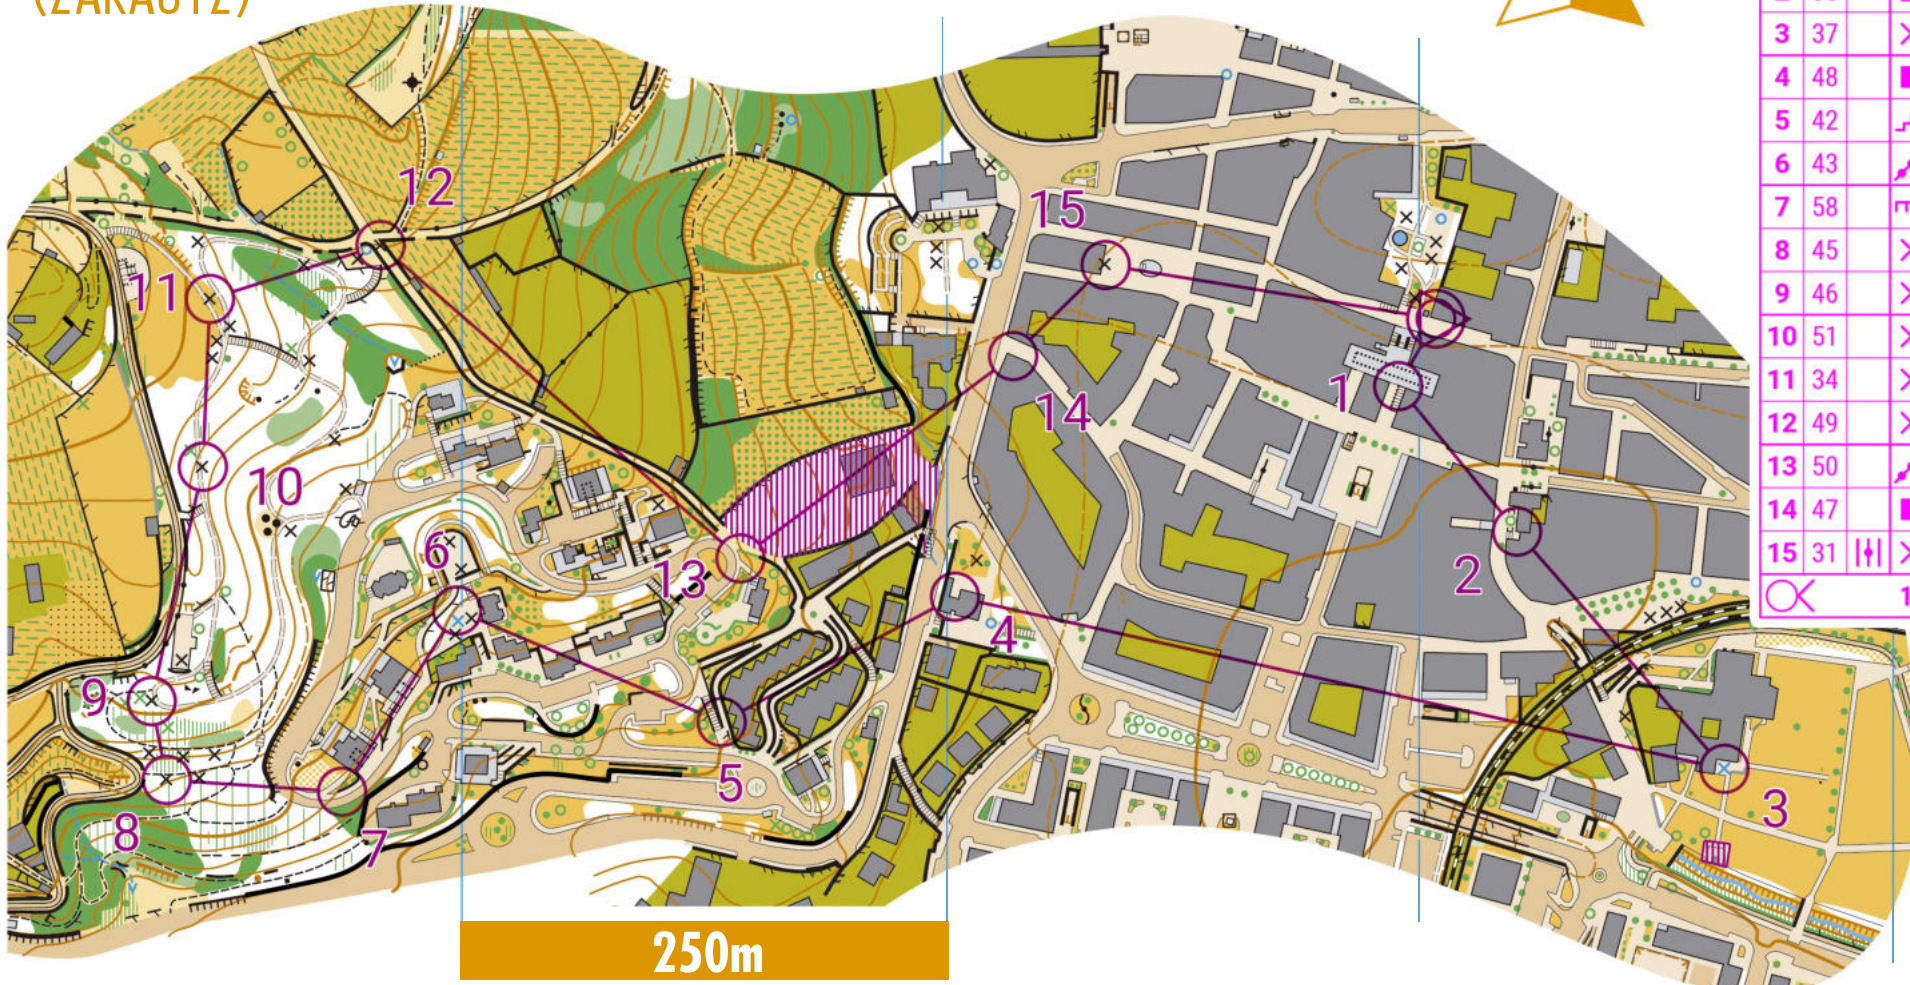

ORIENTAZIO IBILBIDE IRAUNKORRA

VISTA ALEGRE - SANTA BARBARA

(ZARAUTZ)

Zarautz iraunkorra			
Laranja	2,3 km		
▷		■	○
1	52	■	○
2	36	■	
3	37	×	○
4	48	■	○
5	42	↗	○
6	43	↘	⊥
7	58	⊥	⊥
8	45	×	
9	46	×	
10	51	×	
11	34	×	
12	49	×	
13	50	↗	⊥
14	47	■	○
15	31	⊥	×
○		180 m	○

ESKALA 1:4000
EKIDISTANTZIA 5m

KARTOGRAFOA TXEMA MEDIAVILLA RUIZ

ZARAUZKO UDALA

WWW.GOTORIENTAZIOA.ORG

"ORIENTAZIO KIROLAK INGURUNEAREKIKO ERRESPECTUA ESKATZEN DU. DEBEKATUTA DAGO JABEGO PRIBATUETARA SARTzea. MAPA ESKUARTEAN IZATEAK EZ DU BAIMENTZEN JABEGO PRIBATUETARA SARBIDEA"
"EL DEPORTE DE LA ORIENTACIÓN IMPLICA RESPETO HACIA EL ENTORNO. NO ESTÁ AUTORIZADO EL ACCESO A TERRENOS PRIVADOS. LA POSESIÓN DEL MAPA NO AUTORIZA EL ACCESO A TERRENOS PRIVADOS"